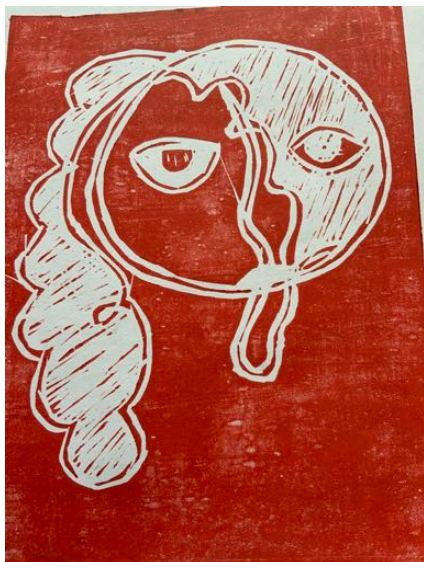

Ráda bych vás upozornila na možnost nahlédnout do Metropolitního muzea umění v New Yorku se hovorově říká MET. Galerie zpřístupnila zadarmo prohlížení sbírek. Zde máte odkaz <https://www.metmuseum.org/art/collection> také můžete dát do vyhledávače Googlu Pablo Picasso obrazy.

Vyzkoušejte portrét na slepo. Může to být zábava pro celou rodinu. Potřebujete jen papír A4 tužku a šátek na zavázání očí. Ten co kreslí bude potřebovat asistenci, někoho kdo bude říkat :Ted'nakresli tvar hlavy,pak jedno oko a třeba nos ATD ...Soustředte se a nespíchejte a myslete na správný tvar očí úst nosu uší atd.Možná zjistíte ,že je občas dobré si umět ze sebe udělat legraci.